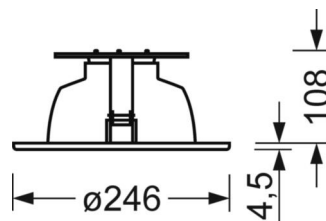

### DEEP-LINK

<https://www.regiolum.de/ru/article/36941334125>

Ссылка	LED 1600lm 840
ηLB	100 %
Φ ↓/↑	100 % / 0 %
UGR поп./вдоль	22.0 / 22.0

**Механика**

цвет корпуса	Кремниевое-серый металлический
размеры (LxWxH/DxH)	246mm x 113mm
Глубина	108mm
Потолочная система	потолки с вырезами [AD], подвесные панельные потолки [PD], модуль 100/200
вырез в потолке (ДxШ/диам.)	229mm
глубина встройки	165mm [AD]
вес (нетто)	0.99kg
Вид монтажа	настенная установка отдельных светильников

**размеры**

H	113 mm	Высота
D	246 mm	Диаметр
T	108 mm	Глубина
DA	229 mm	Сечение, диаметр
DS min	10 mm	Минимальная толщина потолка
DS max	25 mm	Максимальная толщина потолка
Et(AD)	165 mm	Минимальное расстояние от потолка (потолки с вырезом)
KL	157 mm	Длина головки светильника или коробки балласта
KB	67 mm	Ширина головки светильника или коробки балласта
KH	30 mm	Высота головки светильника или коробки балласта