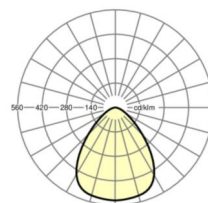

параметры

номер заказа	36941334125
код EAN	4020863354276
номер таможенного тарифа	94051190
Знак прохождения контроля	IP 54, класс защиты II, F, Indoor, CE
Степень ударопрочности IK	IK02
Температура окружения	ta 25°C
Гарантийный срок	5 лет

электротехника

Балласт	Электронный драйвер (1 штука)
Мощность системы	16W
сетевое напряжение	230V/50Hz
автоматический предохранитель (пусковой ток)	14 штук/B10, 24 штук/B16, 24 штук/C10, 40 штук/C16
класс энергосбережения/Источник света	D

Оптика

Оснастка	LED, цветопередача/оттенок света CRI ≥ 80 / 4000K
Допуск для координаты цветности (MacAdam)	3SDCM
Фотобиологическая безопасность (светильник)	RG1
Номинальный световой поток	1702lm
Срок службы LED	50000h L80/B10 (Tq 25°C)
светоотдача светильников	109lm/W
Угол излучения	85°
UGR поп./вдоль	22.0 / 22.0

DEEP-LINK

<https://www.regiolum.de/ru/article/36941334125>